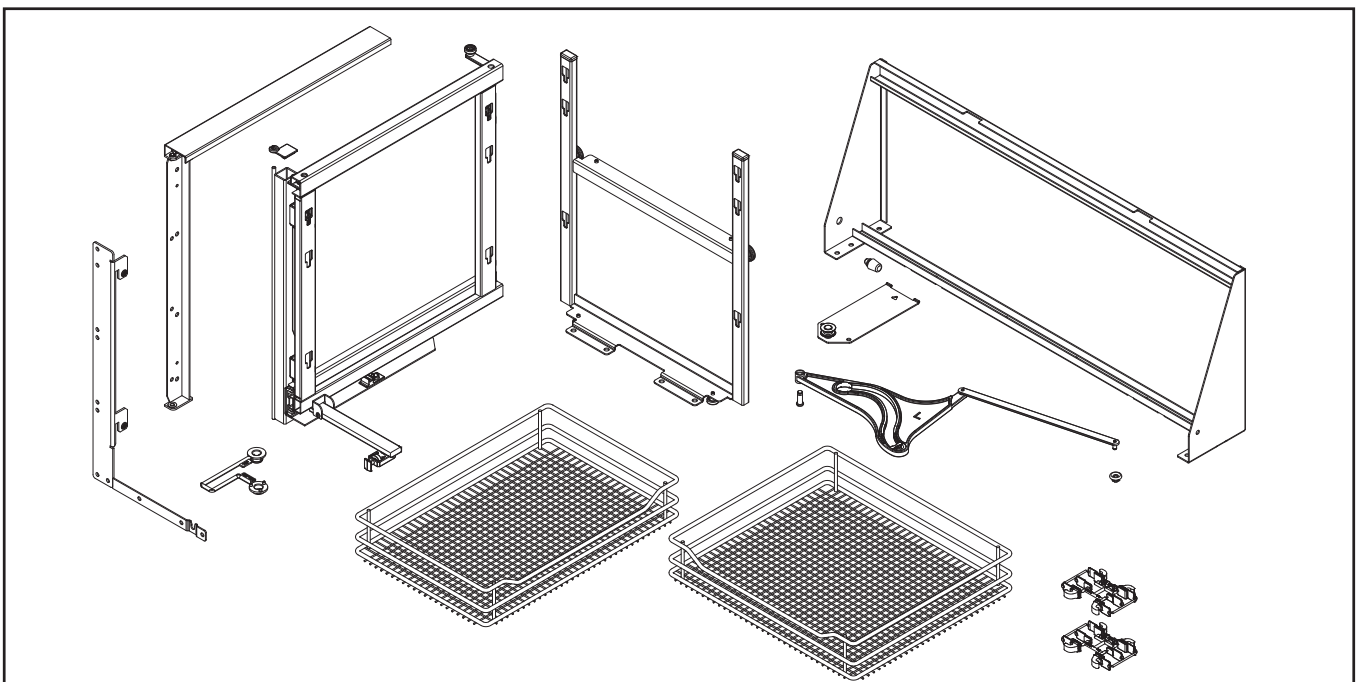

Basket variants

Diag: left side pulled out

pull-out movement

07 / 2019

VS COR® Fold L

| | K800 | K900 | K1000 |
|----------|------------|------------|------------|
| B | min. 800 | min. 900 | min. 1000 |
| T | min. 400 | min. 450 | min. 500 |
| W | ≥ 361 | ≥ 411 | ≥ 461 |